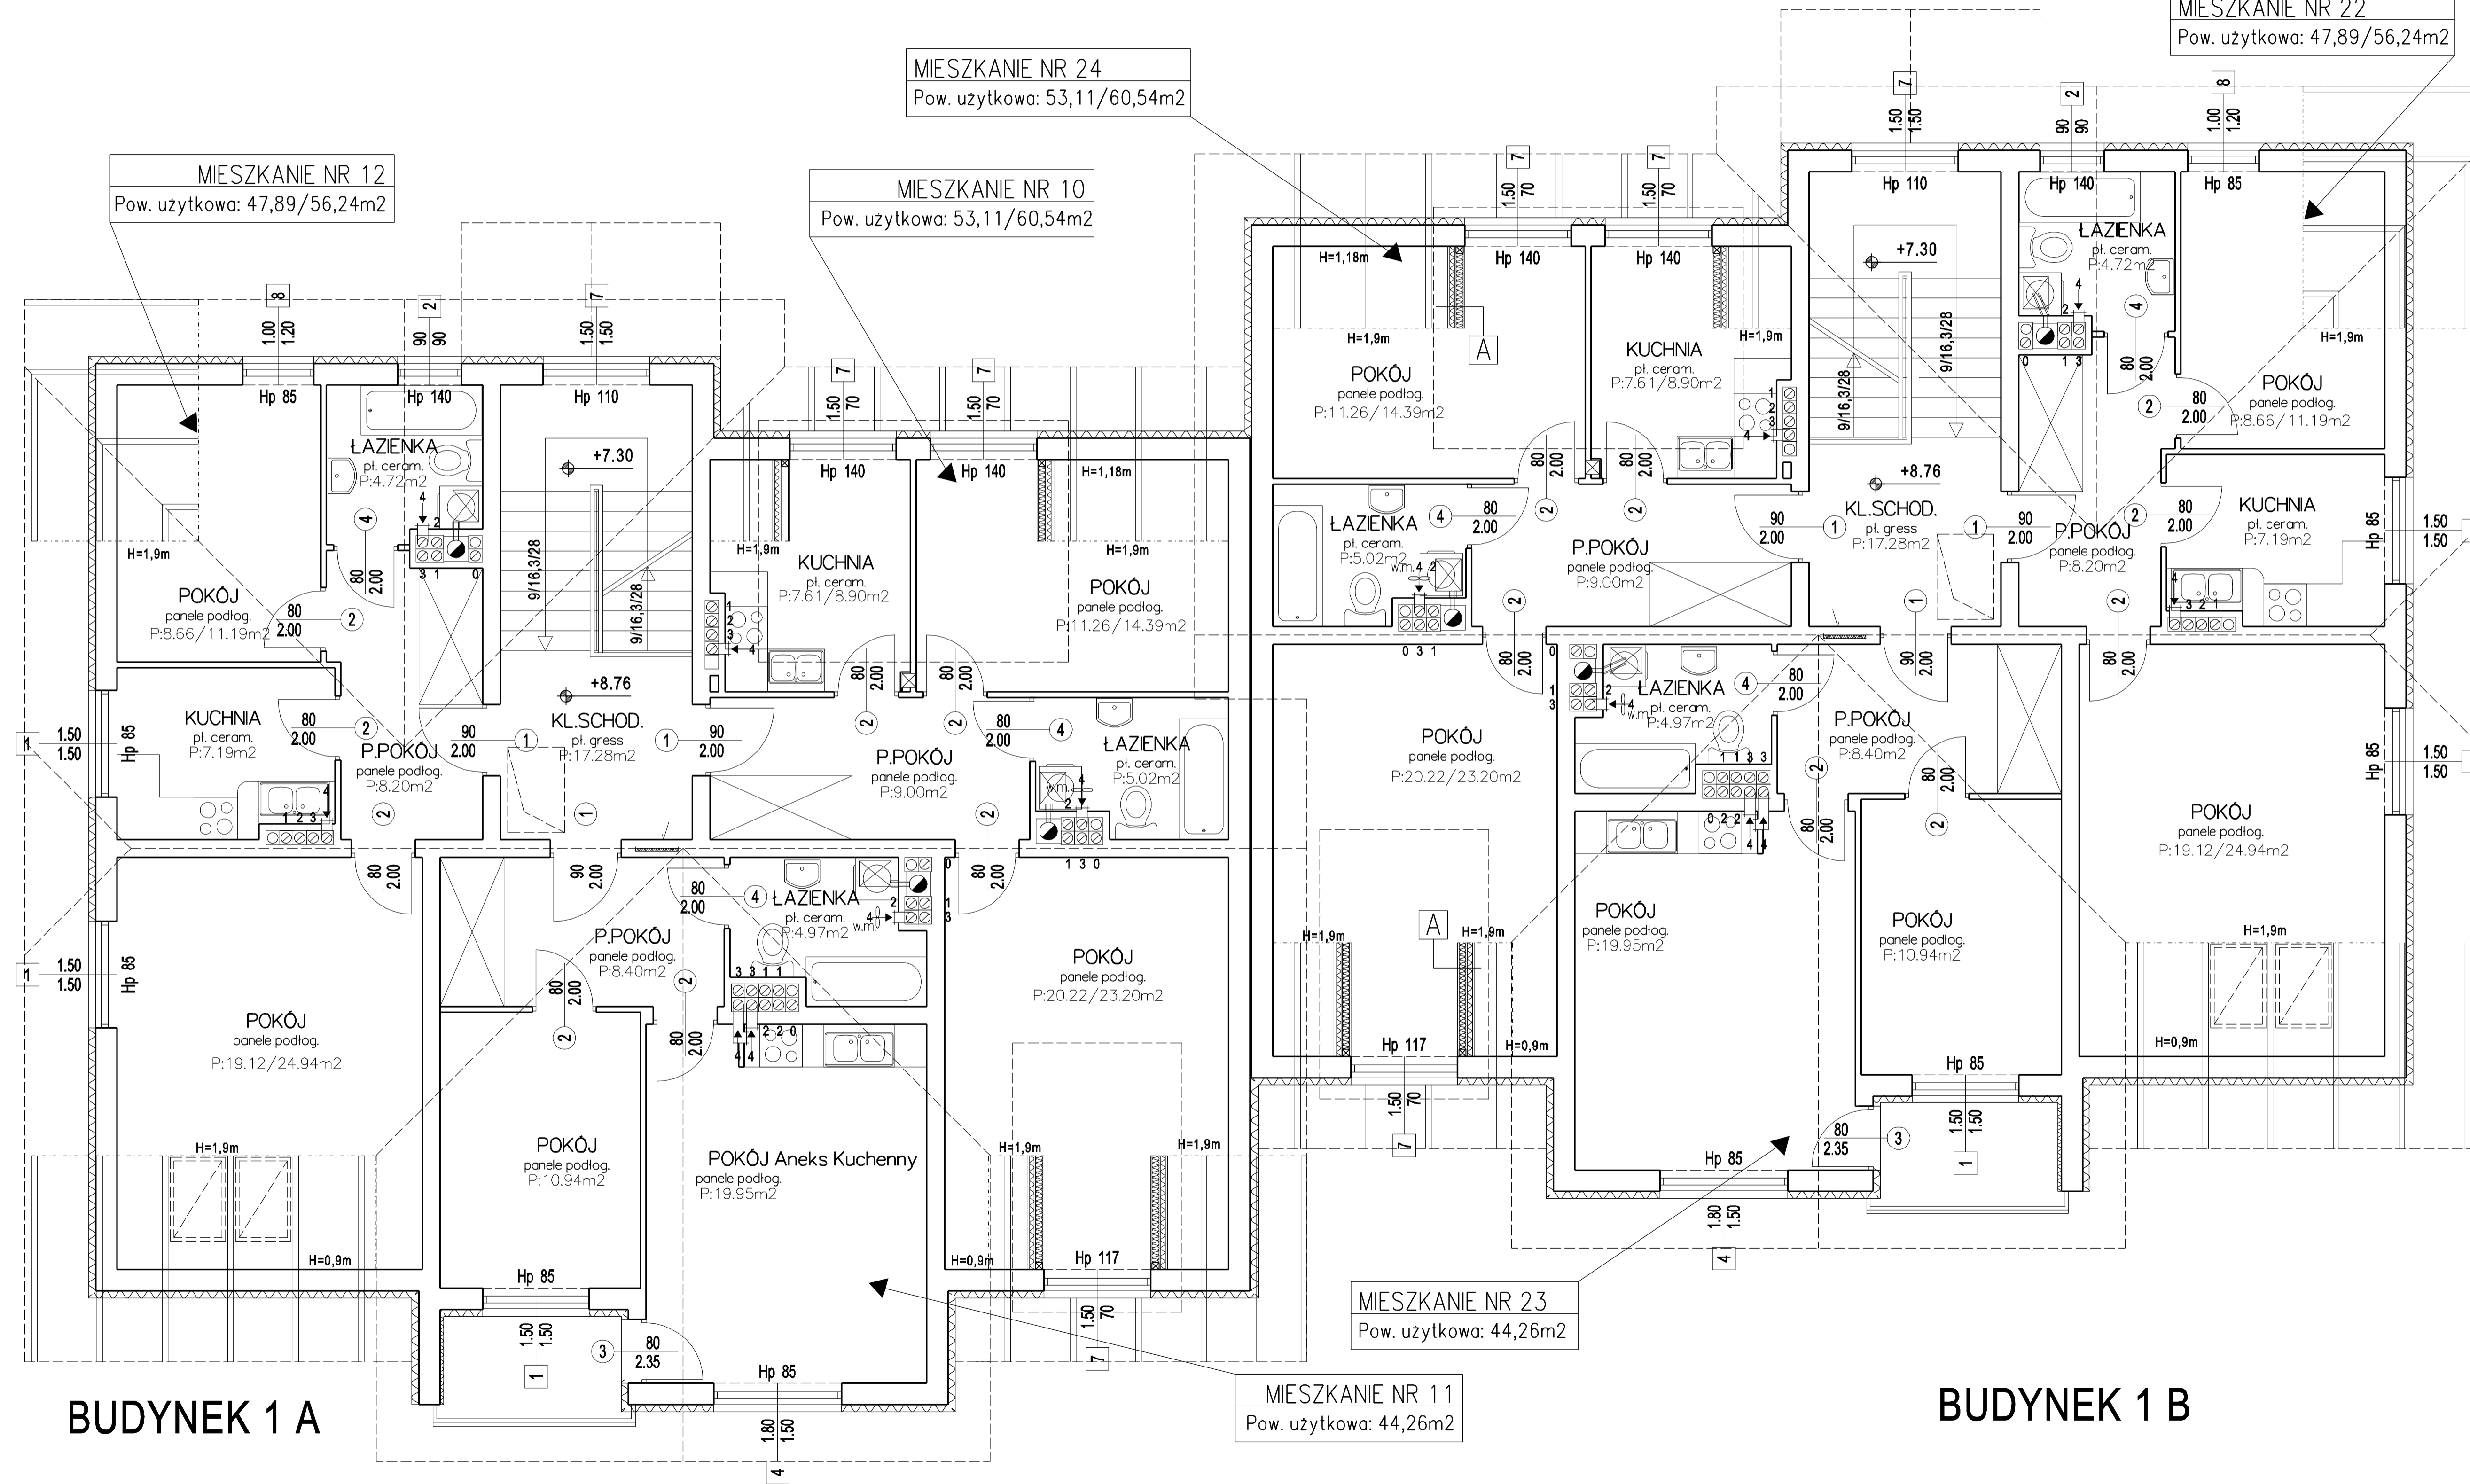

RZUT PODDASZA

BUDYNEK 1 A,B

MIESZKANIE NR 22
Pow. użytkowa: 47,89/56,24m²

MIESZKANIE NR 24
Pow. użytkowa: 53,11/60,54m²

MIESZKANIE NR 12
Pow. użytkowa: 47,89/56,24m²

MIESZKANIE NR 10
Pow. użytkowa: 53,11/60,54m²

MIESZKANIE NR 23
Pow. użytkowa: 44,26m²

MIESZKANIE NR 11
Pow. użytkowa: 44,26m²

BUDYNEK 1 A

BUDYNEK 1 B