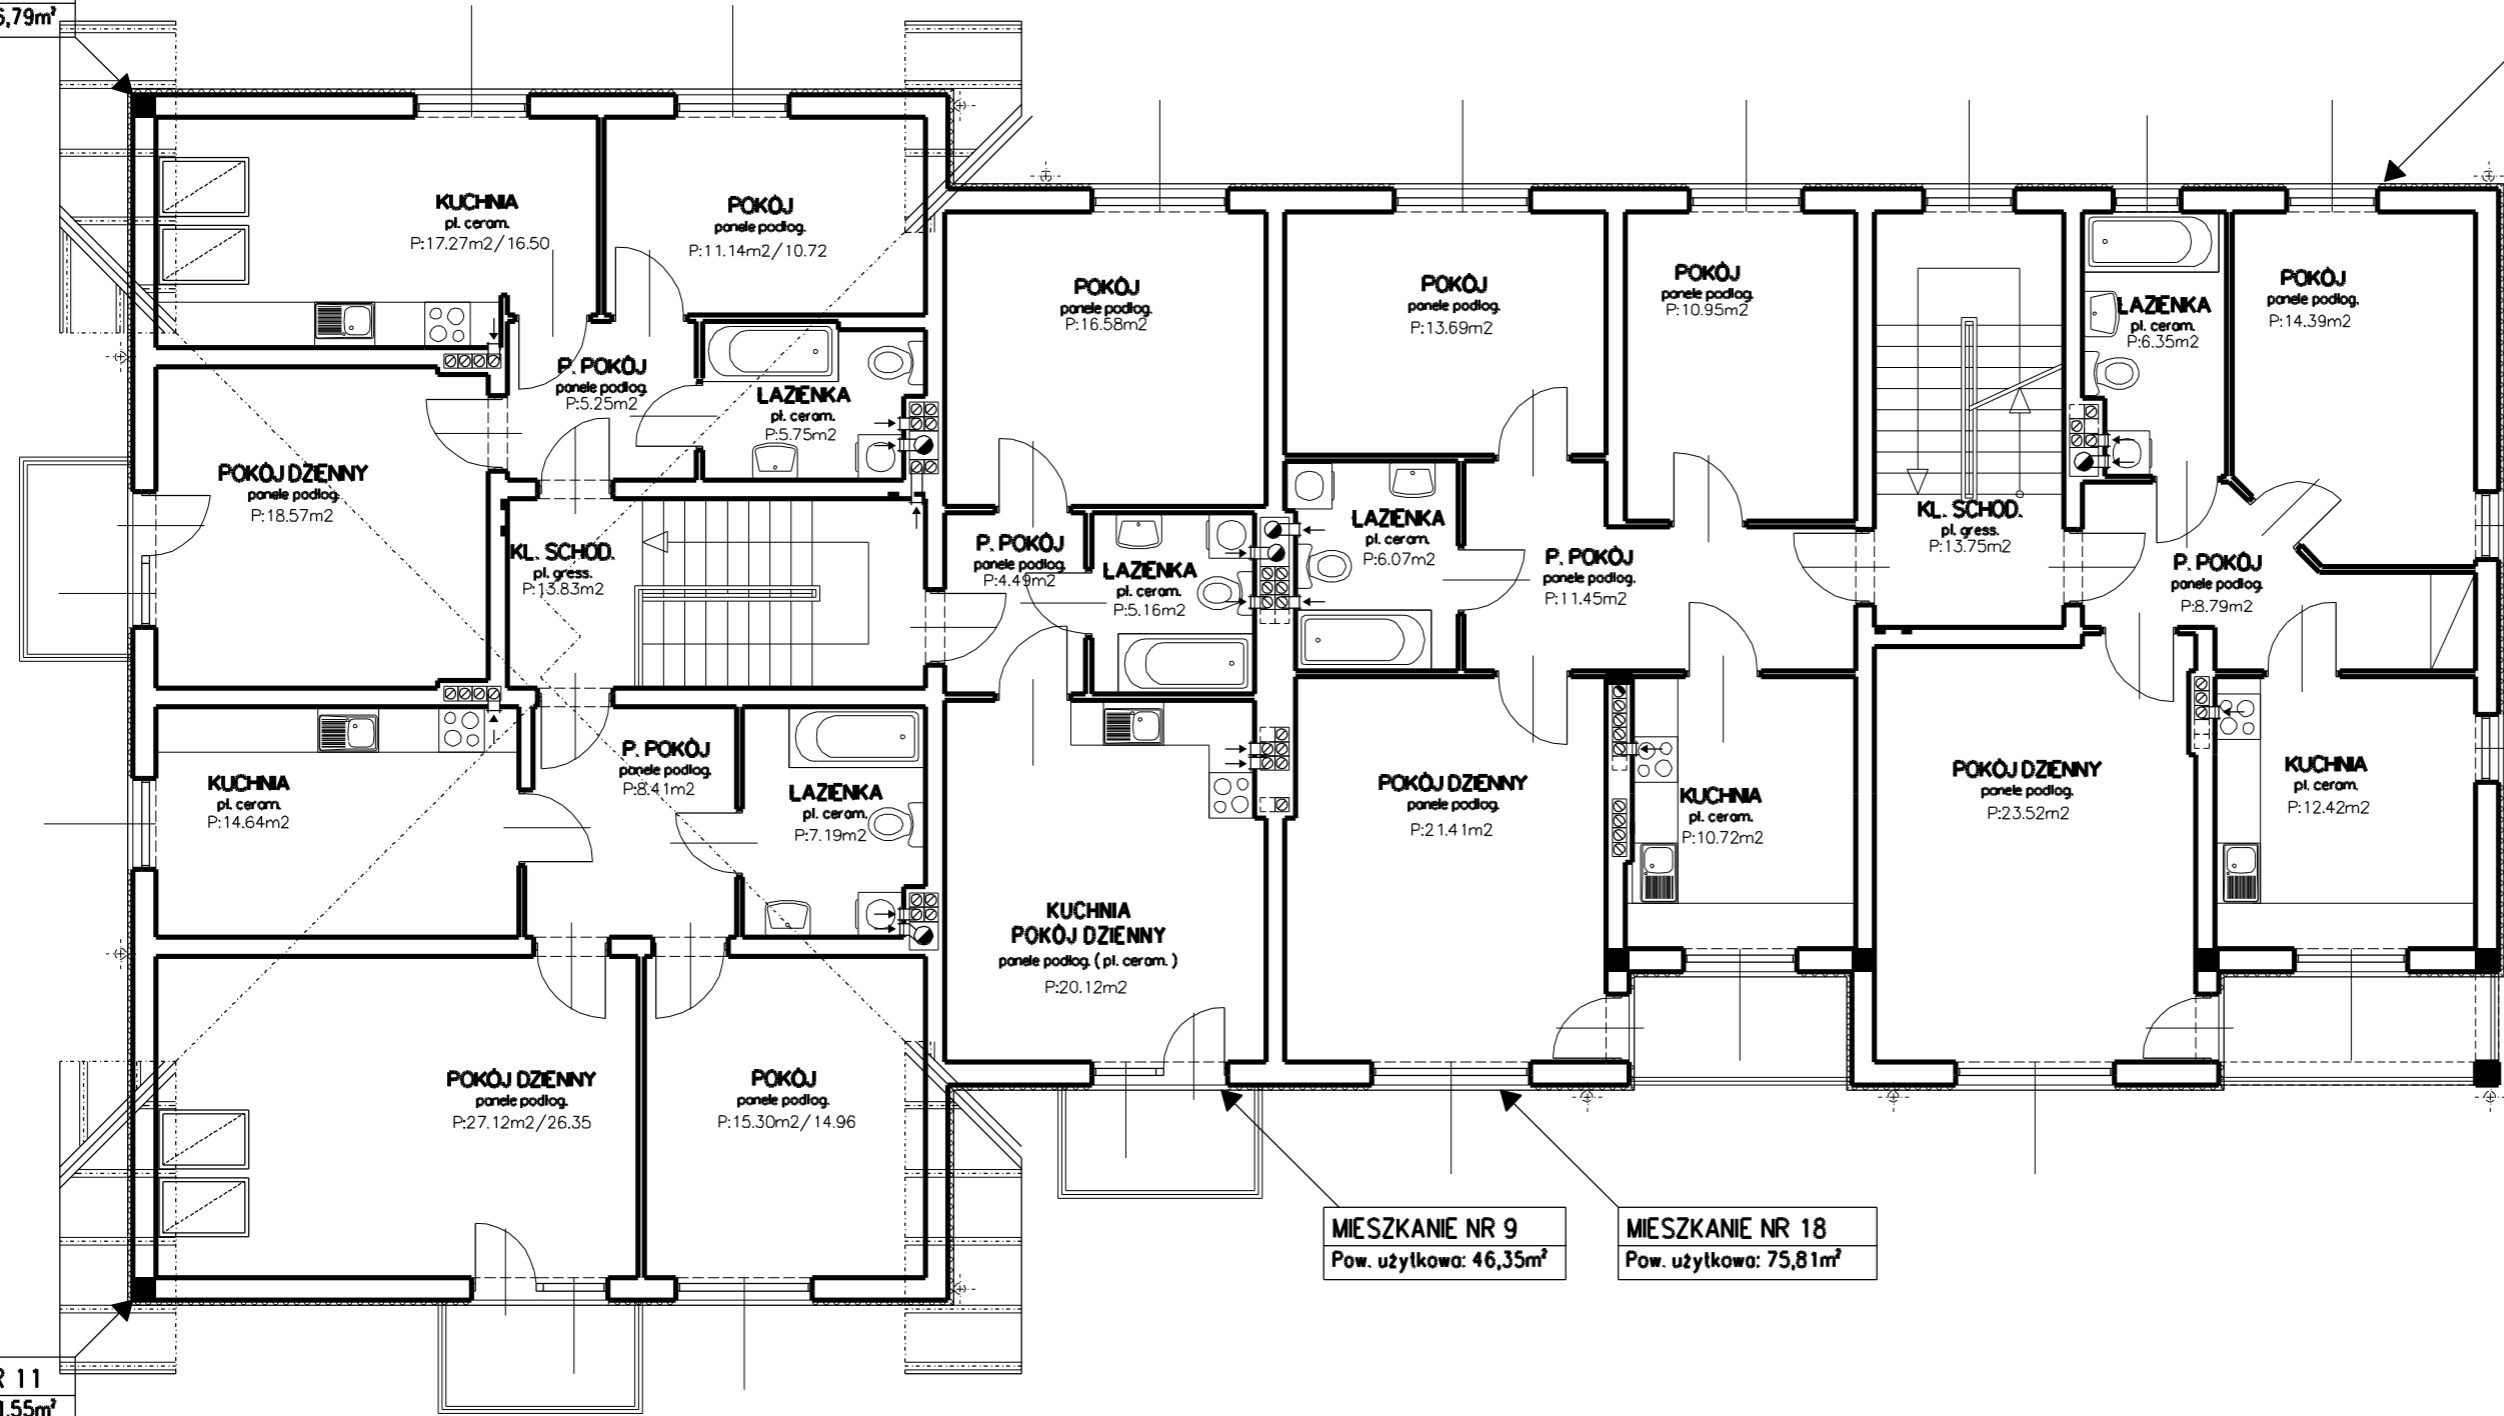

RZUT 2 PIĘTRA
+ PODDASZE CZ. NIŻSZEJ

BUDYNEK NR II

MIESZKANIE NR 10
Pow. użytkowa: 56,79m²

MIESZKANIE NR 19
Pow. użytkowa: 65,47m²

MIESZKANIE NR 9
Pow. użytkowa: 46,35m²

MIESZKANIE NR 18
Pow. użytkowa: 75,81m²

MIESZKANIE NR 11
Pow. użytkowa: 71,55m²